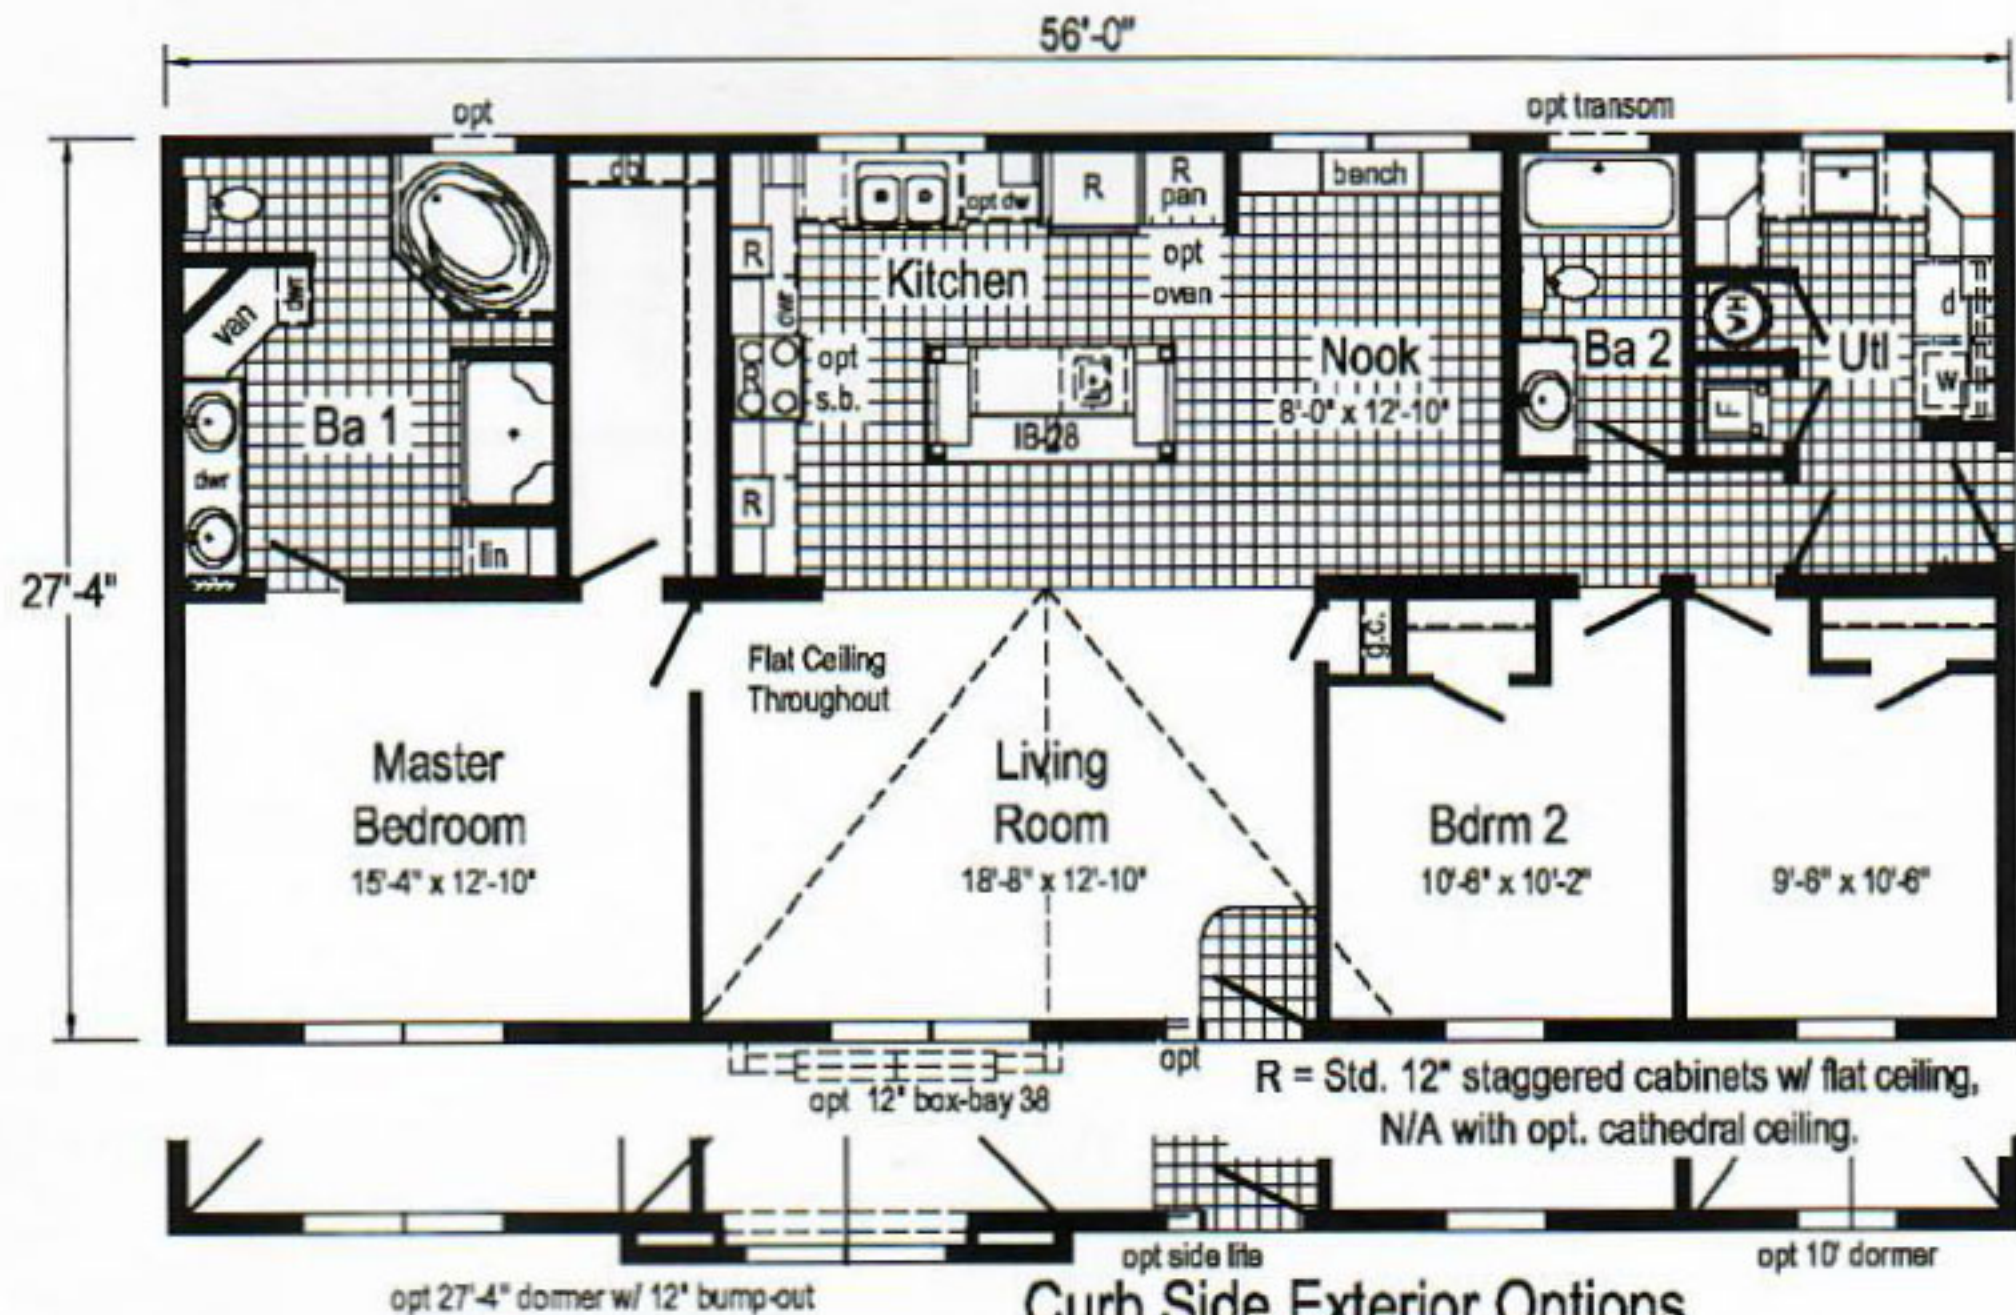

Arlington 1 (165A)

2856 - Approx 1531 Sq. Ft.

Curb Side Exterior Options