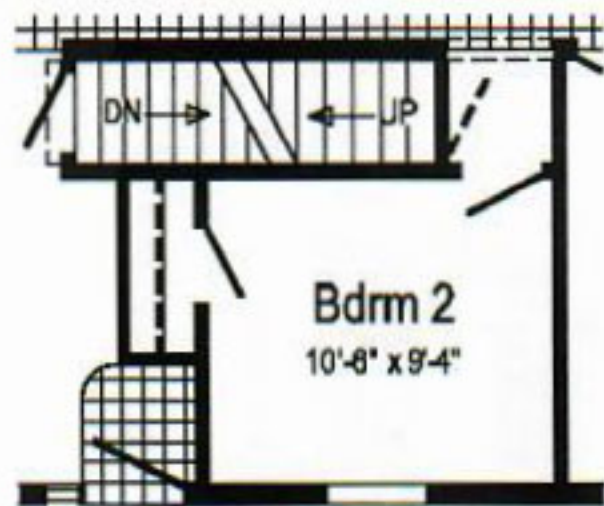

Arlington 1 (165A)

2856 - Approx 1531 Sq. Ft.

Curb Side Exterior Options