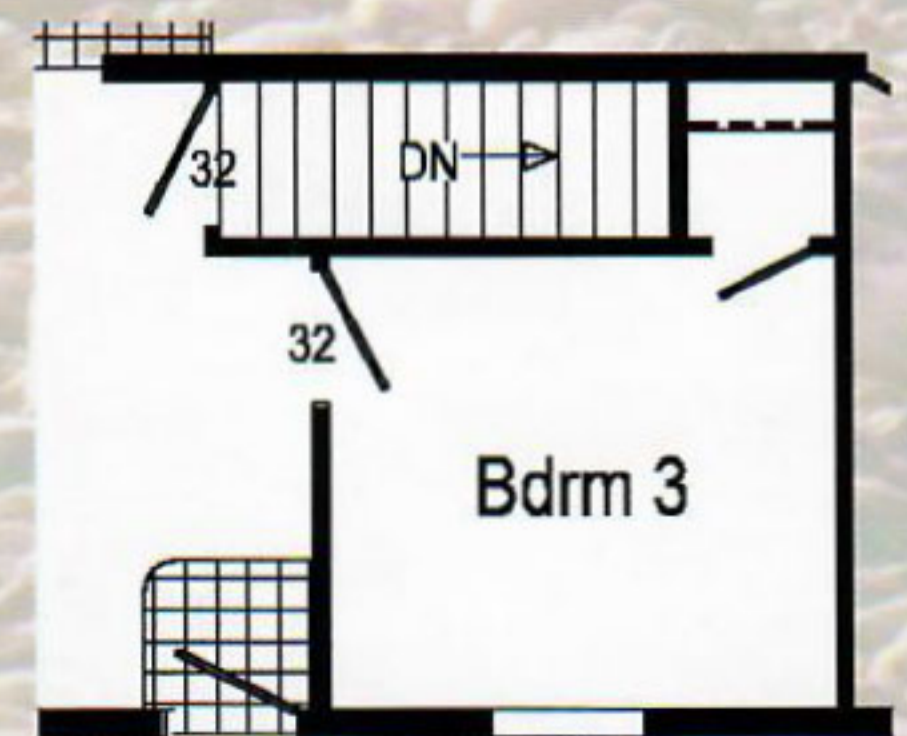

3W110AP

Approx. 1440 sq. ft.

Optional
4'x6' Walk-In
Tile Shower

Optional
Glamour
Bath
(omits linen)

Optional
Stairwell