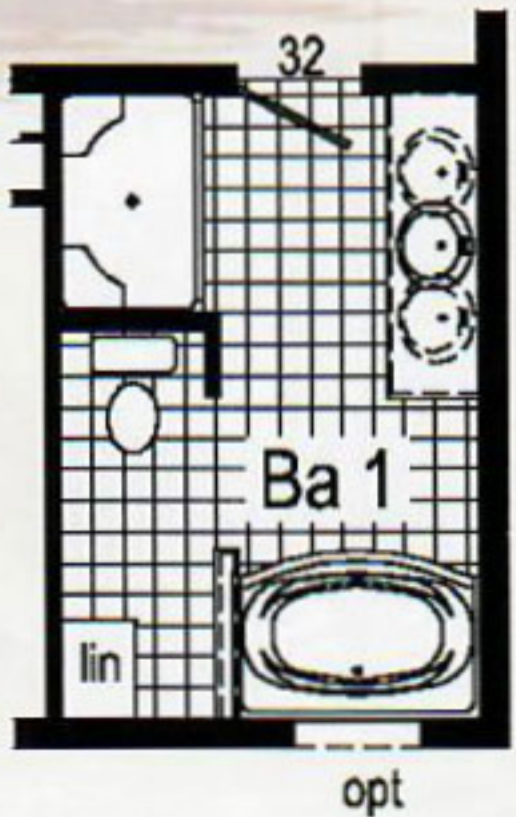

3W110AP

Approx. 1440 sq. ft.

Optional
4'x6' Walk-In
Tile Shower

Optional
Glamour
Bath
(omits linen)

Optional
Stairwell