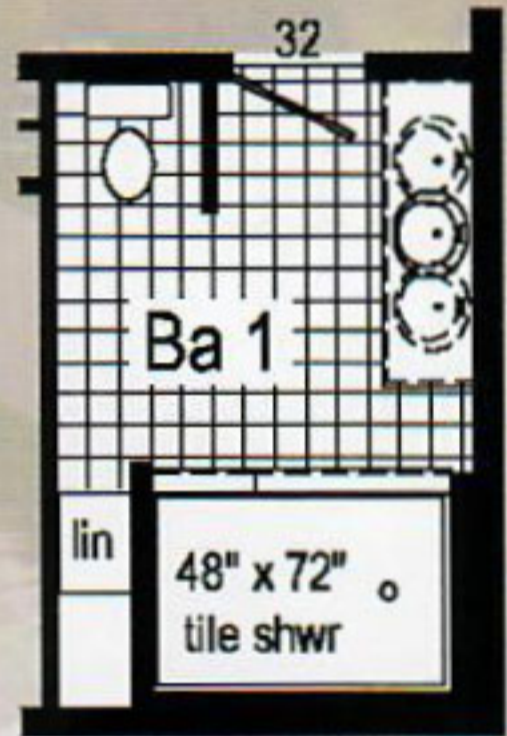

3W110AP

Approx. 1440 sq. ft.

Optional
4'x6' Walk-In
Tile Shower

Optional
Glamour
Bath
(omits linen)

Optional
Stairwell