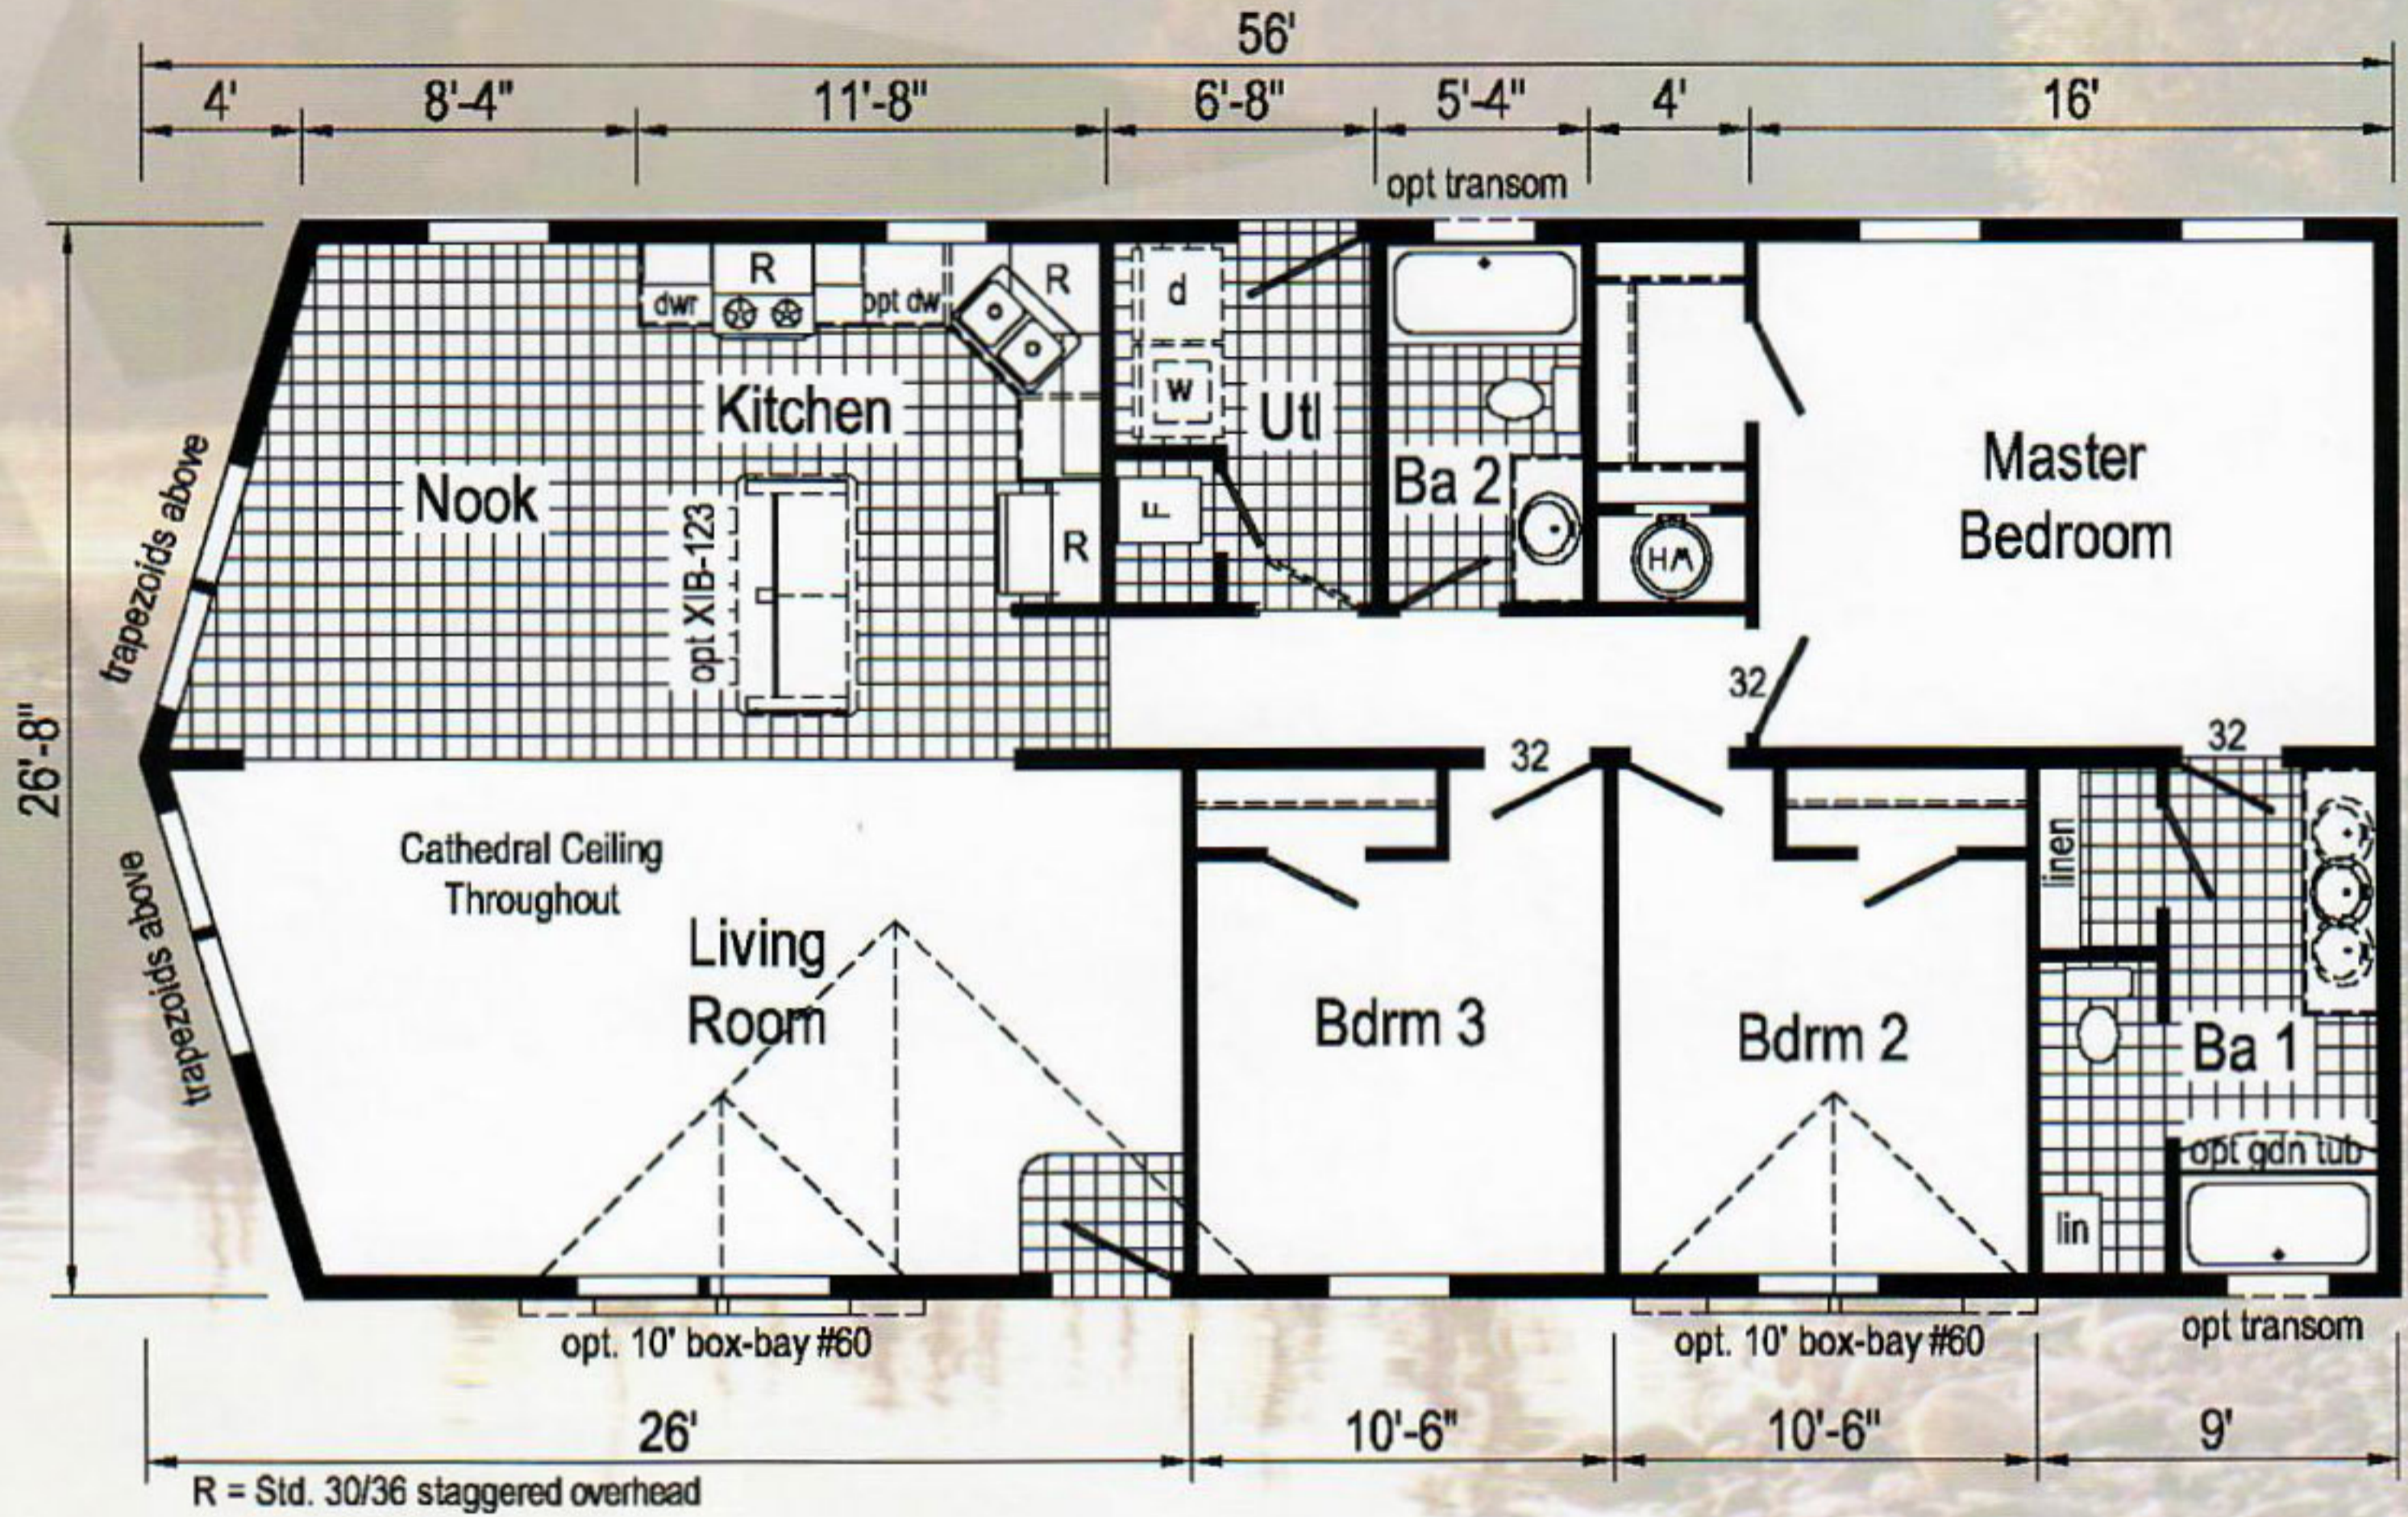

3W110AP

Approx. 1440 sq. ft.

Optional
4'x6' Walk-In
Tile Shower

Optional
Glamour
Bath
(omits linen)

Optional
Stairwell