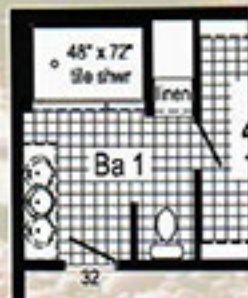

3W109A

Approx. 1387 sq. ft.

Optional
Glamour
Bath

Optional
4'x6' Walk-In
Tile Shower

Optional
Stairwell
(omits pan)