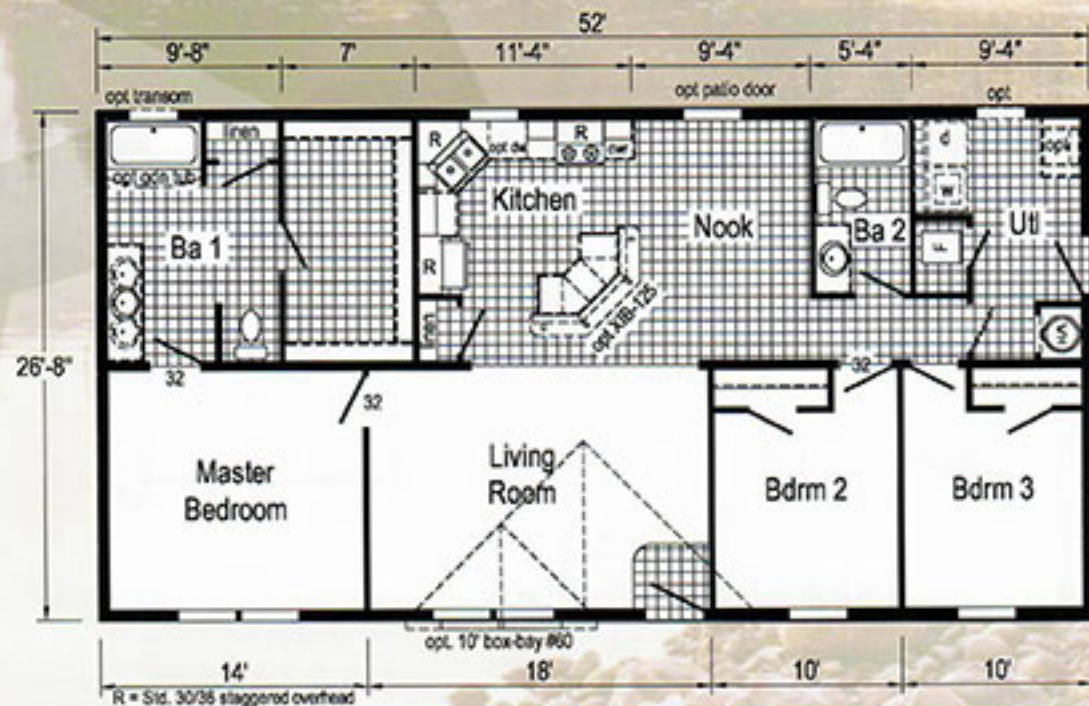

3W109A

Approx. 1387 sq. ft.

Optional
Glamour
Bath

Optional
4'x6' Walk-In
Tile Shower

Optional
Stairwell
(omits pan)