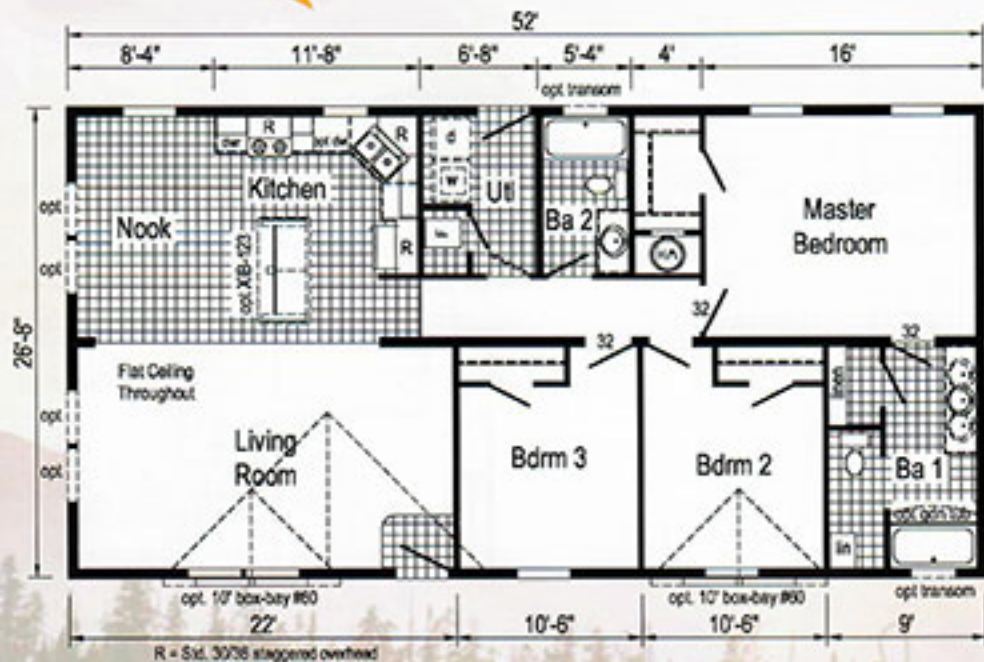

3W110A

Approx. 1387 sq. ft.

Optional
4'x6' Walk-In
Tile Shower

Optional
Stairwell

Optional
Glamour
Bath
(omits linen)