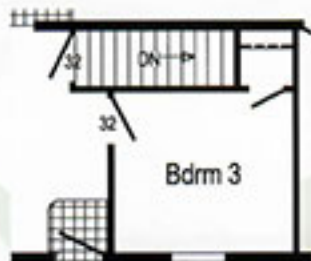

3W110A

Approx. 1387 sq. ft.

Optional
4'x6' Walk-In
Tile Shower

Optional
Stairwell

Optional
Glamour
Bath
(omits linen)