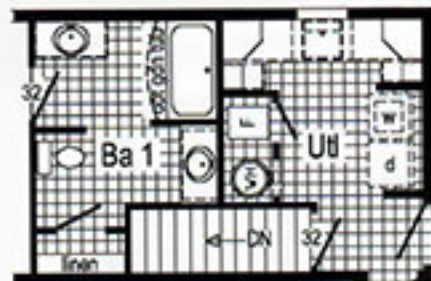

3W117A

Approx. 1493 sq. ft.

Optional
Stairwell

Optional
Glamour
Bath

Optional
4'x6' Walk-In
Tile Shower