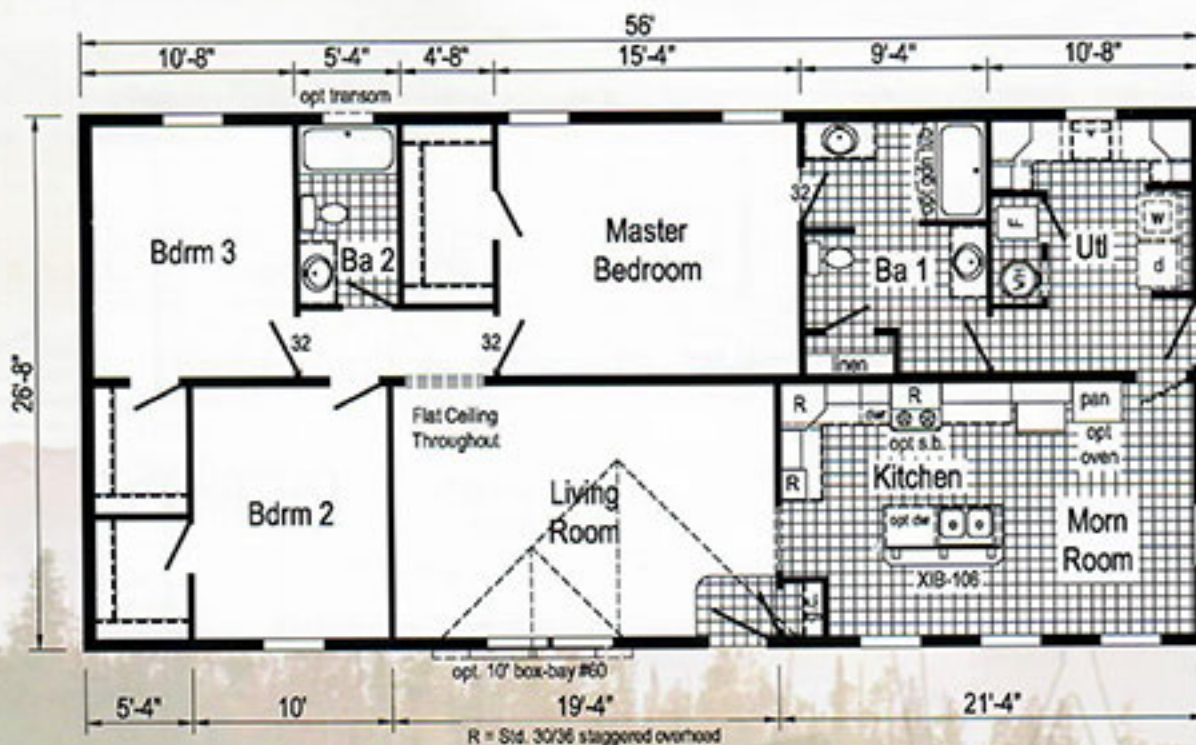

3W117A

Approx. 1493 sq. ft.

Optional
Stairwell

Optional
Glamour
Bath

Optional
4'x6' Walk-In
Tile Shower