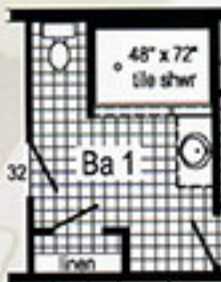

3W117A

Approx. 1493 sq. ft.

Optional
Stairwell

Optional
Glamour
Bath

Optional
4'x6' Walk-In
Tile Shower