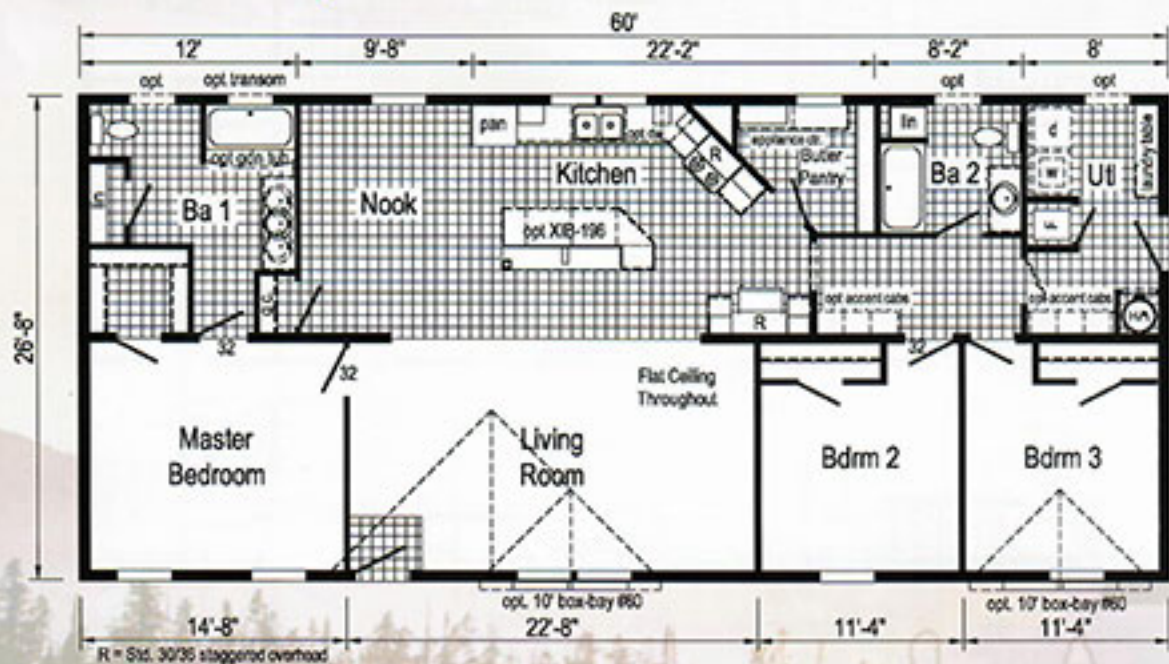

3W121A

Approx. 1600 sq. ft.

Optional  
4'x6' Walk-In  
Tile Shower

Optional  
Stairwell  
(omits g.c.)