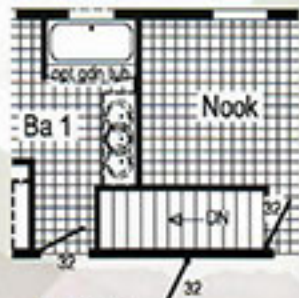

3W121A

Approx. 1600 sq. ft.

Optional  
4'x6' Walk-In  
Tile Shower

Optional  
Stairwell  
(omits g.c.)