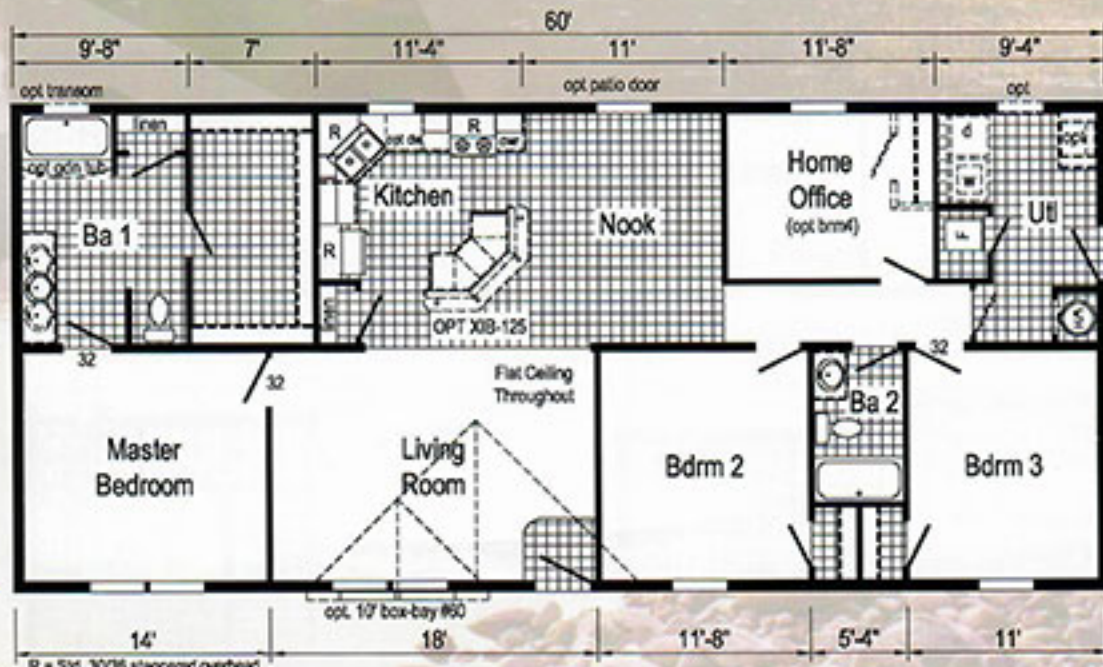

# 3W124A

Approx. 1600 sq. ft.

Optional  
Glamour  
Bath

Optional  
4'x6' Walk-In  
Tile Shower

Optional  
Stairwell  
(omits pen)