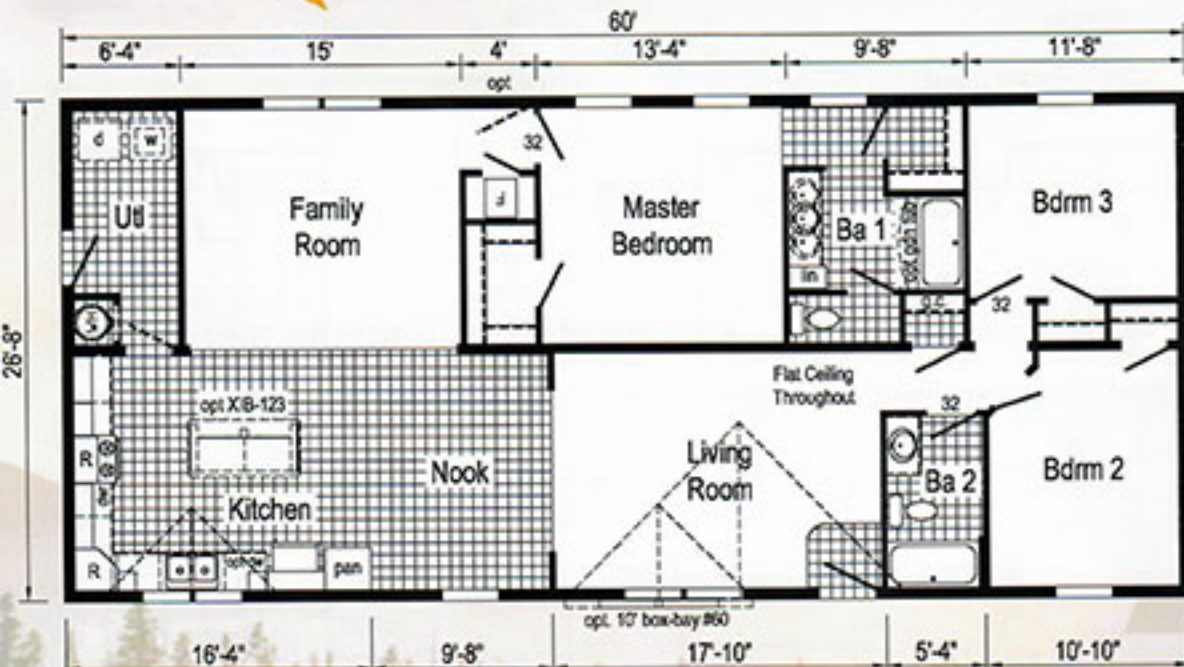

3W125A

Approx. 1600 sq. ft.

Optional
Glamour
Bath

Optional
Stairwell

Optional
4'x6' Walk-In
Tile Shower