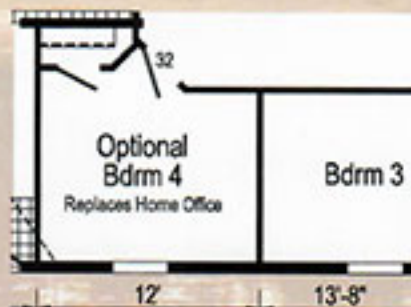

3W134A

Approx. 2027 sq. ft.

21

Optional
4'x6' Walk-In Tile Shower

Optional
Glamour Bath

Optional
Stairwell