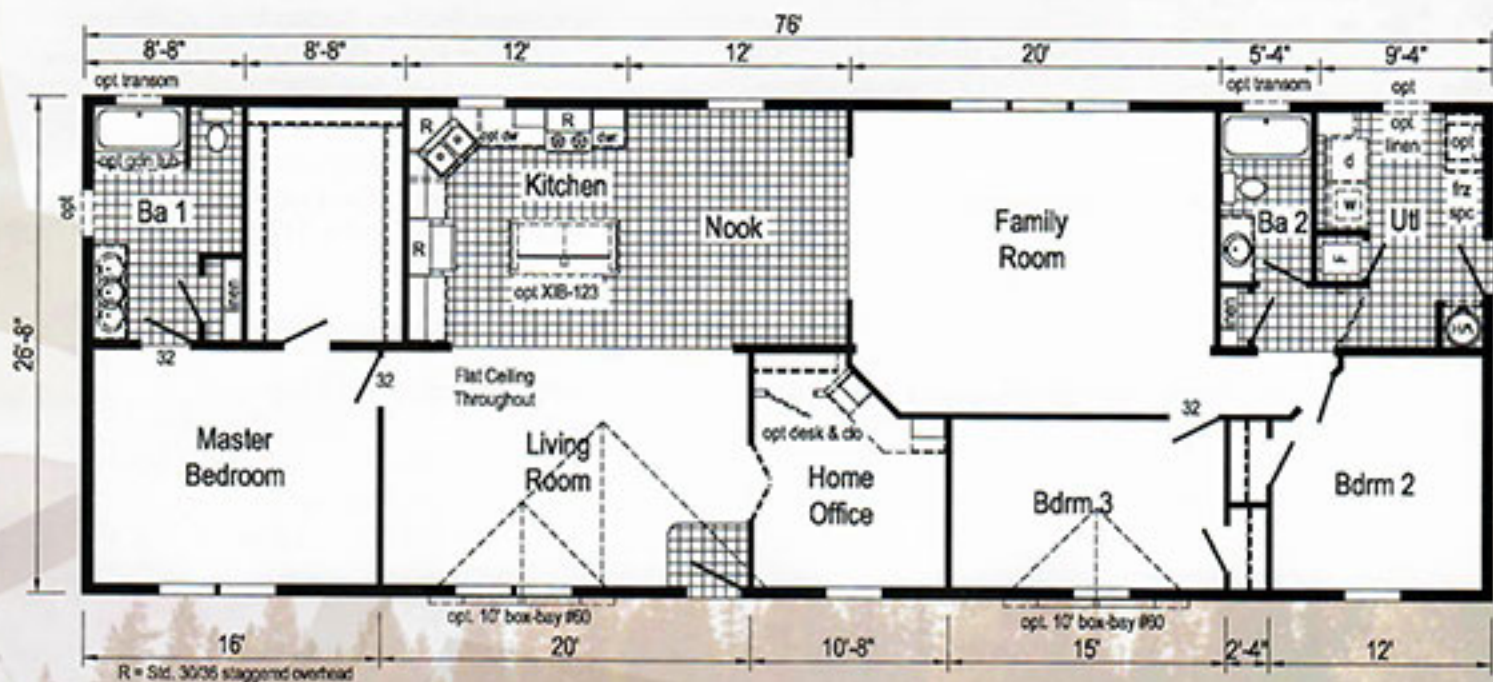

3W134A

Approx. 2027 sq. ft.

21

Optional
4'x6' Walk-In Tile Shower

Optional
Glamour Bath

Optional
Stairwell