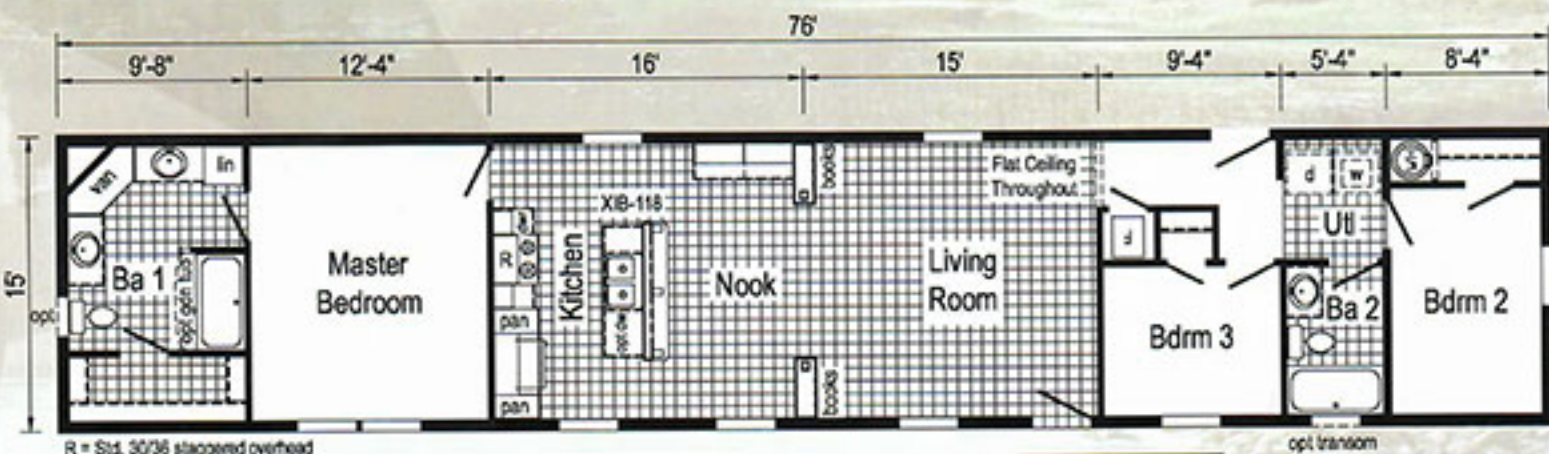

# 2W106A

Approx. 1140 sq. ft.

Optional  
Glamour  
Bath

Optional  
4'x6' Walk-In  
Tile Shower