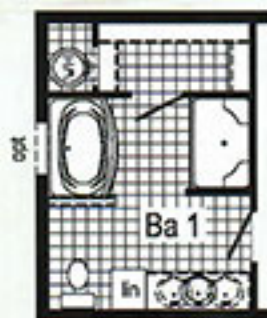

2W114A

Approx. 1080 sq. ft.

Optional
Glamour
Bath

Optional
4' x 6' Walk-In
Tile Shower