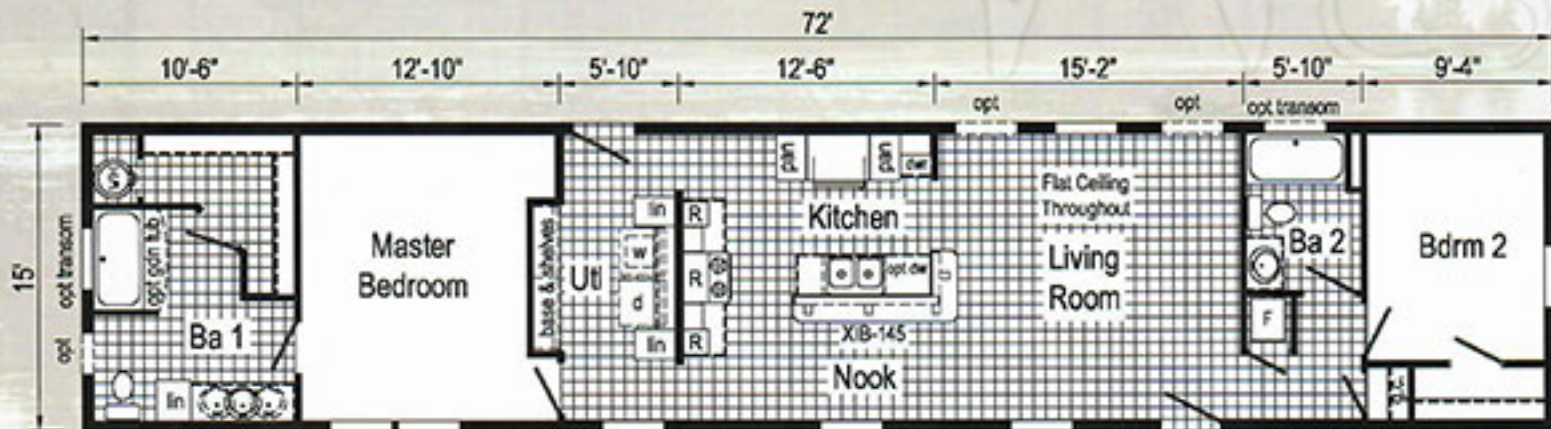

2W114A

Approx. 1080 sq. ft.

Optional
Glamour
Bath

Optional
4' x 6' Walk-In
Tile Shower