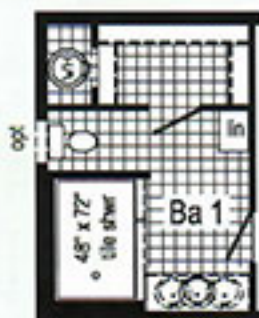

2W114A

Approx. 1080 sq. ft.

Optional
Glamour
Bath

Optional
4' x 6' Walk-In
Tile Shower