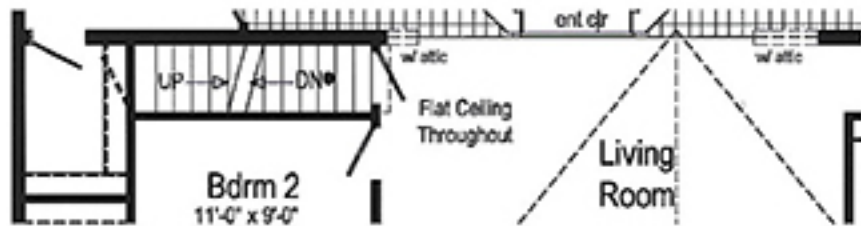

Buckeye (740A)

2860 - Approx 1600 Sq. Ft.

Optional Stairwell

Opt. Corner Shower

Optional Glamour Bath
(omits linen)