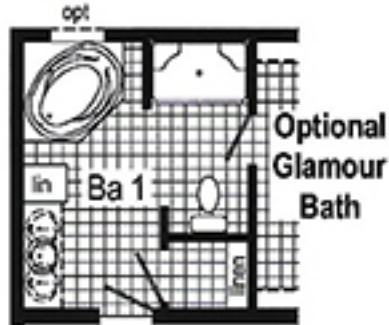

Optional Tranquility Shower

Optional Glamour Bath

McIntoch (761A)

2858 - Approx 1548 Sq. Ft.

Optional Chef's Signature Hood
(only with flat ceiling)

Optional Stairwell
(omits pan & linen)