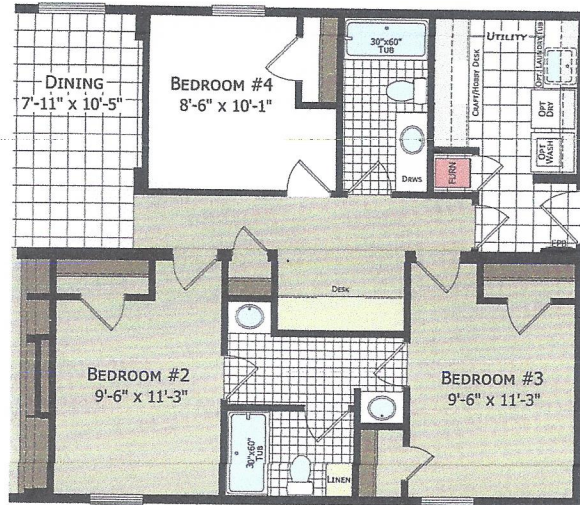

CTN-C23

5 bed-2 bath | 1972 sq. ft

M. BATH - B

ALT. UTILITY - B

opt. B

opt. C