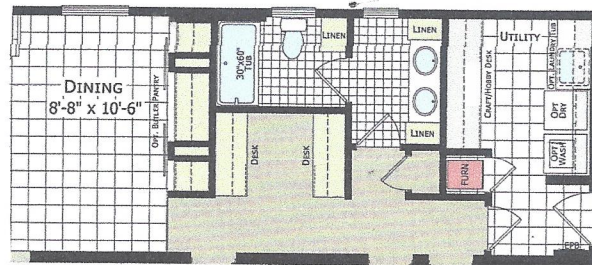

CTN-C23

5 bed-2 bath | 1972 sq. ft

M. BATH - B

ALT. UTILITY - B

opt. B

opt. C